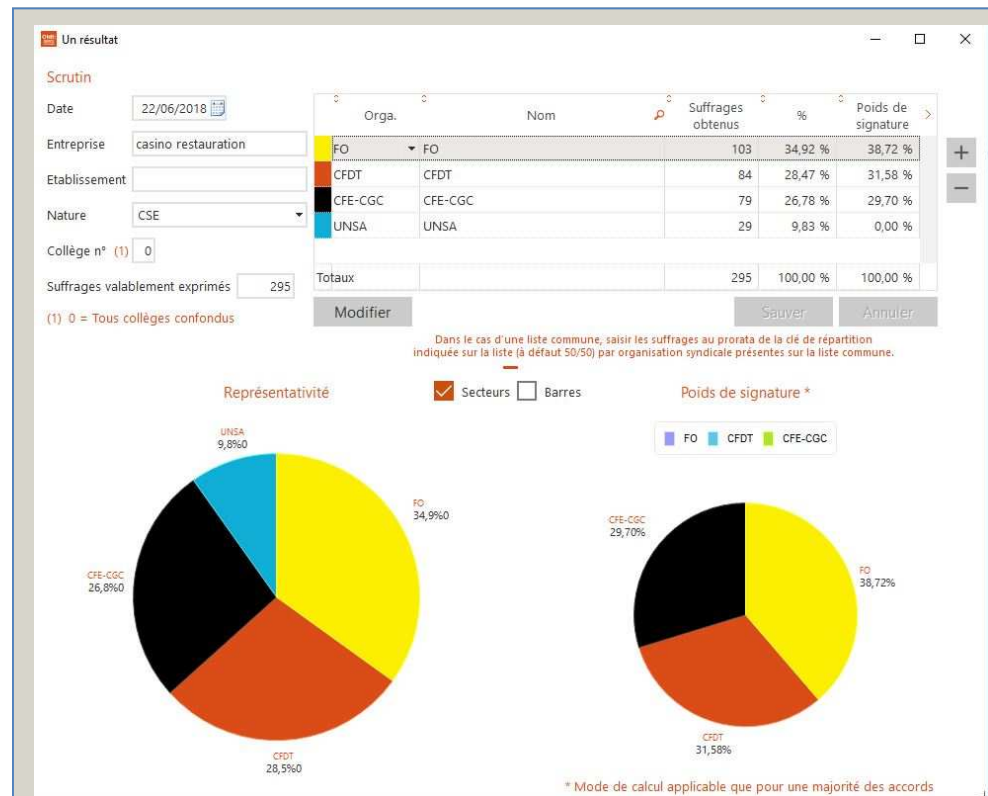

**À vous tous, salariés de Casino Restauration,
La coordination CFDT Casino vous dit merci!**

ELECTIONS CSE : du 19 au 22 juin 2018

La CFDT Casino Restauration a obtenu :

41.31% de représentativité sur le collège 1
13.79% de représentativité sur le collège 2
7.31% de représentativité sur le collège 3

Une audience électorale recalculée à 31.58%
pour l'ensemble des 3 collèges

La CFDT progresse de +11% de représentativité
par rapport à la dernière mandature (2014-2018)

La CFDT devient la 2ème force syndicale
dans l'entreprise ou 1/3 des électeurs sont dans l'encadrement.

La CFDT double ses sièges :

4 titulaires et 4 suppléants au CSE National (au CCE 2/2)

La CFDT réalise son meilleur score électoral
depuis la création de la filiale en 1989!

MERCI 
Pour votre confiance!
Nous donnerons de la voix à votre voix 