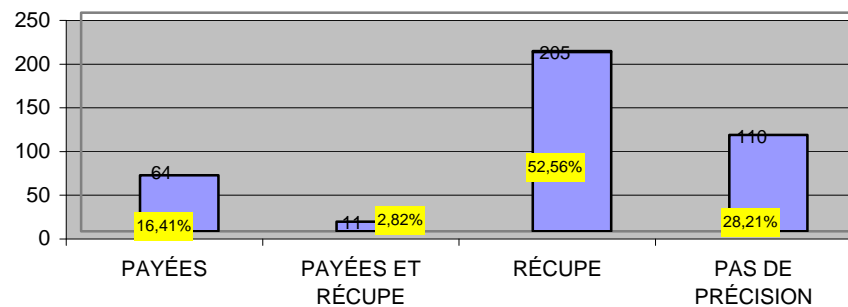

MOINS D'HEURES QUE PREVUES

+ D'HEURES QUE PREVUES

EST CE UNE CONTRAINTE

PAYEES OU RECUP

CELA VOUS CONVIENT IL

LES CHANGEMENTS D'HORAIRE NON PREVUS SONT-ILS LIES :