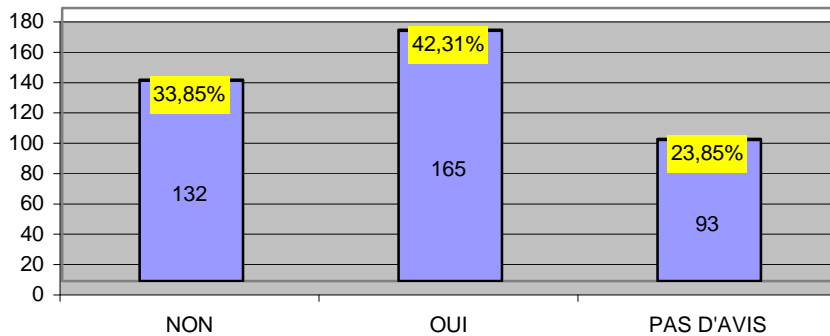

MOINS D'HEURES QUE PREVUES

+ D'HEURES QUE PREVUES

EST CE UNE CONTRAINTE

PAYEES OU RECUP

CELA VOUS CONVIENT IL

LES CHANGEMENTS D'HORAIRE NON PREVUS SONT-ILS LIES :