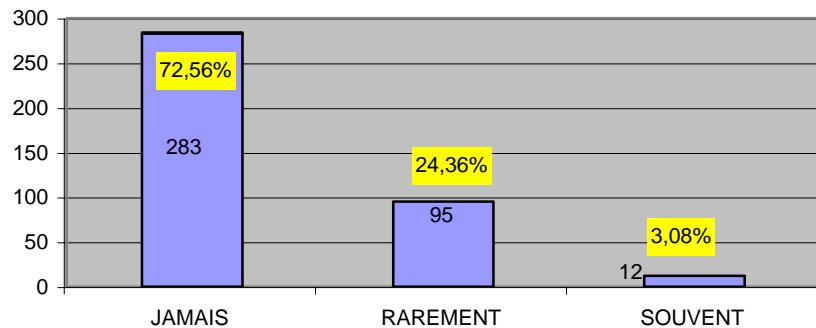

MOINS D'HEURES QUE PREVUES

+ D'HEURES QUE PREVUES

EST CE UNE CONTRAINTE

PAYEES OU RECUP

CELA VOUS CONVIENT IL

LES CHANGEMENTS D'HORAIRE NON PREVUS SONT-ILS LIES :