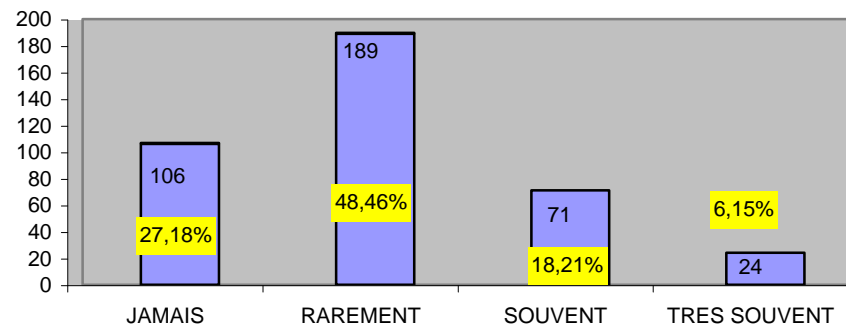

MOINS D'HEURES QUE PREVUES

+ D'HEURES QUE PREVUES

EST CE UNE CONTRAINTE

PAYEES OU RECUP

CELA VOUS CONVIENT IL

LES CHANGEMENTS D'HORAIRE NON PREVUS SONT-ILS LIES :