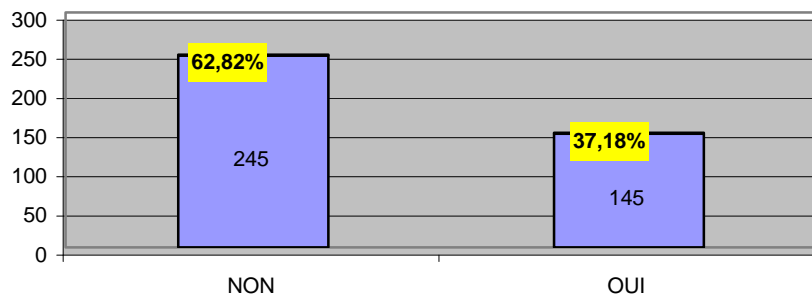

MOINS D'HEURES QUE PREVUES

+ D'HEURES QUE PREVUES

EST CE UNE CONTRAINTE

PAYEES OU RECUP

CELA VOUS CONVIENT IL

LES CHANGEMENTS D'HORAIRE NON PREVUS SONT-ILS LIES :